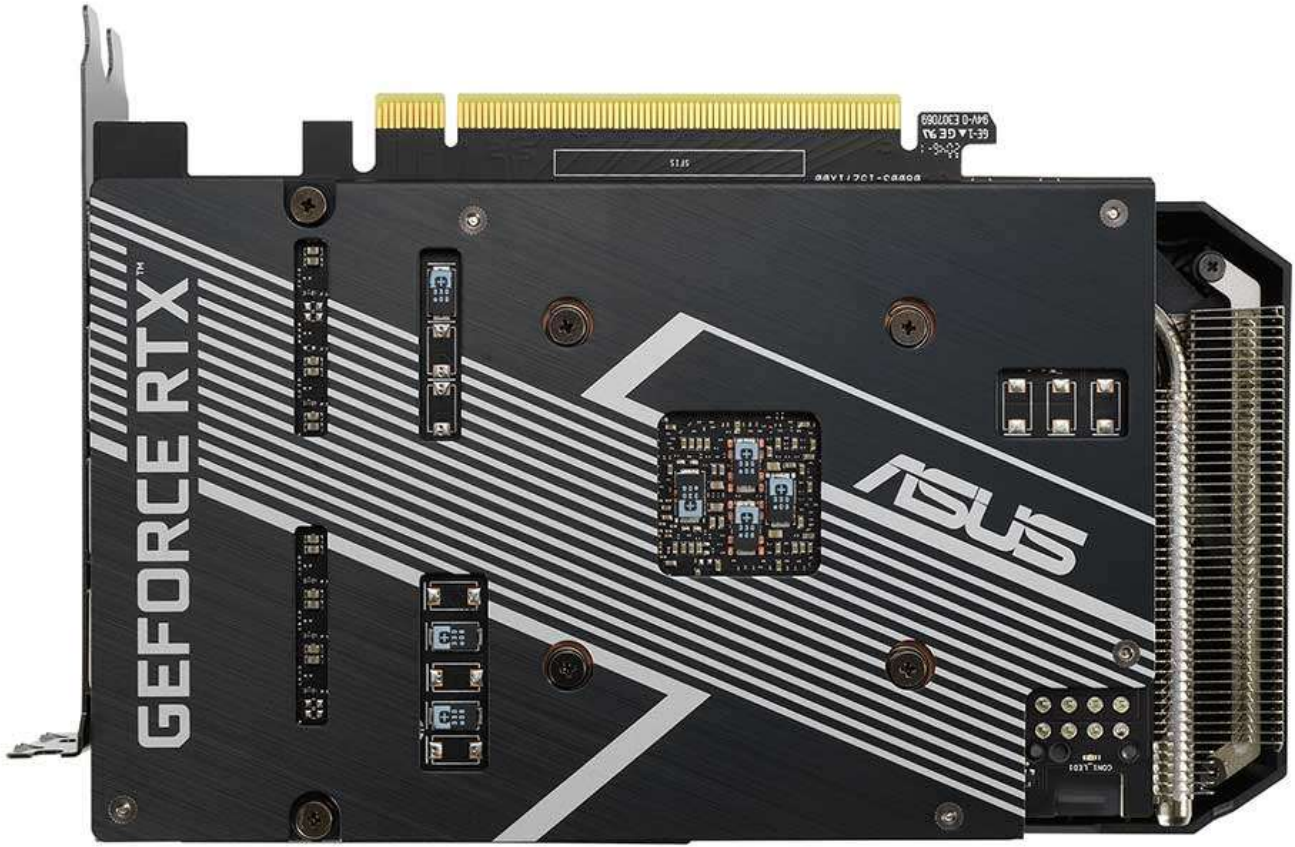

Paslanmaz Çelik Braket

Çelik koruma

Dual'in montaj braketi, daha sert ve korozyona karşı daha dayanıklı olan 304 Paslanmaz Çelik ile güçlendirilmiştir.