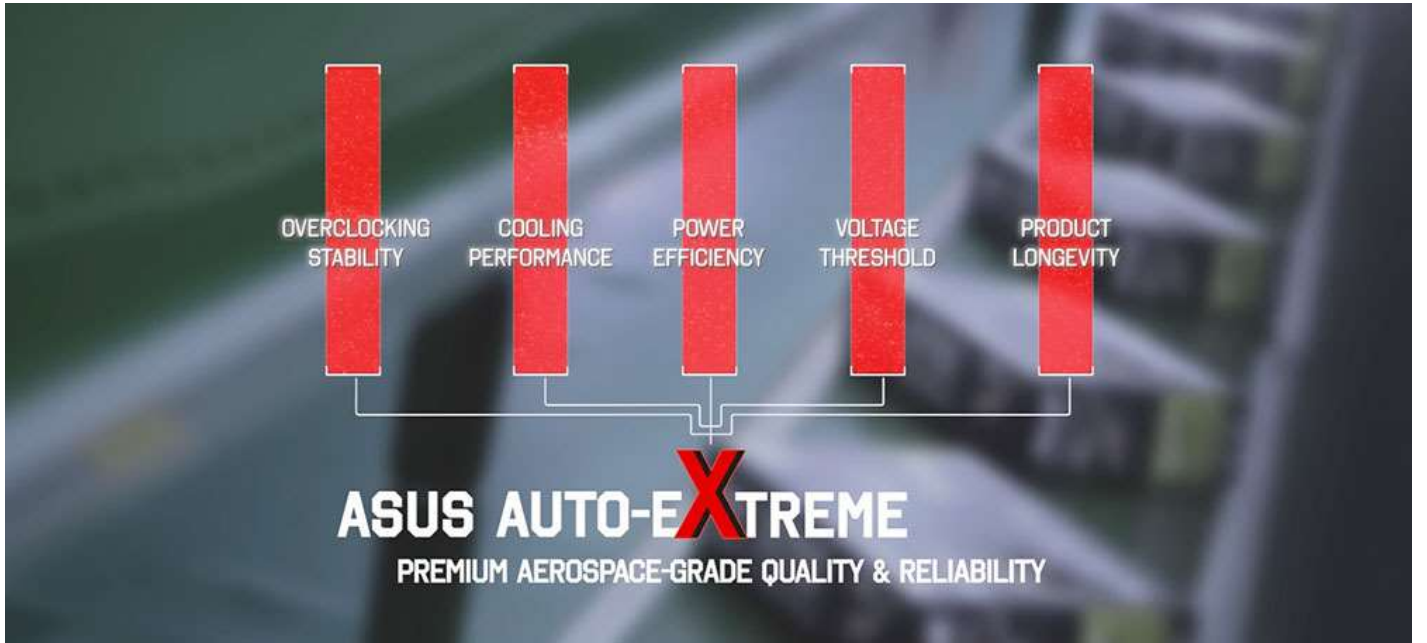

### Hassas otomatik üretim

Auto-Extreme Teknolojisi, lehimlemenin tek aşamada tamamlanmasını mümkün kılan, böylece endüstride yeni standartlar belirleyen, otomatik bir üretim işlemidir. Bu sayede parçalar üzerindeki termal zorlama azaltılır, temizlik için güçlü kimyeviler kullanılmaz, sonuç olarak çevreye zararı azalmış, daha düşük güç tüketimiyle üretim yapılmış ve sonuç olarak daha güvenilir bir ürün üretilmiş olur.