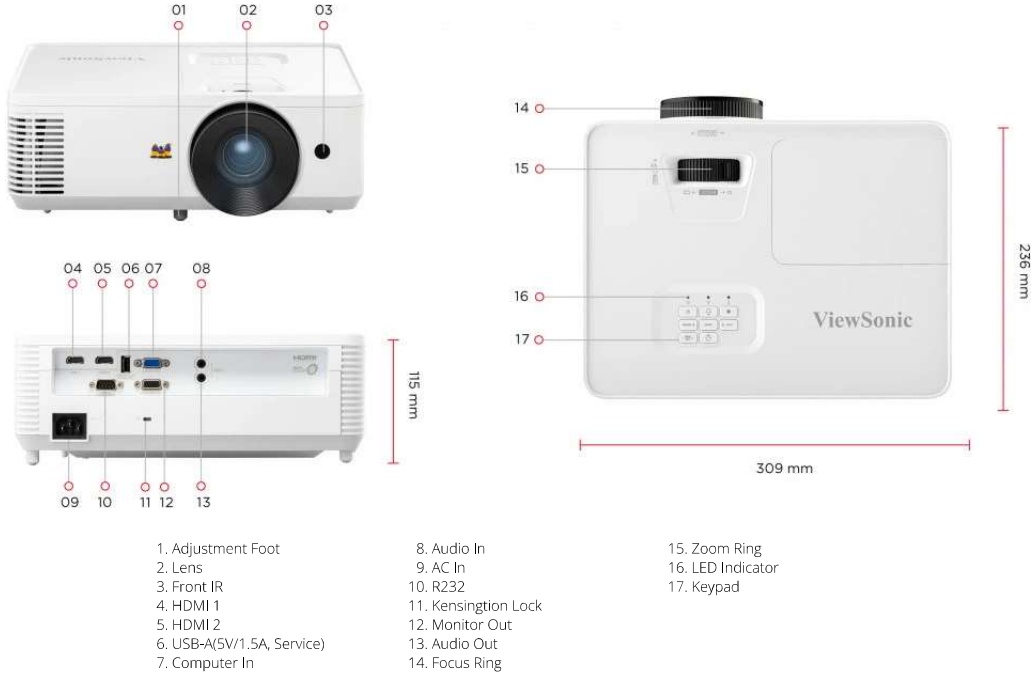

Önemli Özellikler

- 4.500 ANSI Lümen, her ortamda net görüntüler sunar
- İnç başına daha düşük maliyetle 300 inçee kadar ultra geniş ekran
- Kolay ve esnek bağlantı: çift HDMI bağlantı noktası, USB A Tipi bağlantı noktası
- ViewSonic SuperColor™ Teknolojisi ile canlı renkler
- Projektörler için USB bağlantısı üzerinden kullanışlı yazılım güncellemeleri

Bizi Ziyaret Edin

www.viewsonic.com

TEKNIK ÖZELLİKLER

Projeksiyon Sistemi:	0.55" SVGA
Yerleşik Çözünürlük:	800x600
Parlaklık:	4500 (ANSI Lumens)
SuperEco moduyla Kontrast Oranı:	12500:1
Display Color:	1.07 Billion Colors
Işık Kaynağı Türü:	240W UHP Lamp
Light Source Life (hours) with Normal Mode:	4000
Light Source Life (hours) with SuperEco Mode:	12000
Lens:	F=2.42-2.53, f=21.85-24.01mm
Projeksiyon Oranı:	115%+/-5%
Atım Oranı:	1.94-2.16
Optik Yakınlaştırma:	1.1x
Dijital Yakınlaştırma:	0.8x-2.0x
Görüntü Boyutu:	30"-300"
Atım Mesafesi:	1.18m-13.17m (100"@3.94m)
Kenar Düzeltme:	+/- 40° (V)
Duyulabilen Gürültü (Normal):	34dB
Audible Noise (Eco):	25dB
Giriş Gecikmesi:	33.2ms
Çözünürlük Desteği:	VGA(640 x 480) to FullHD(1920 x 1080)
HDTV Uyumu:	480i, 480p, 576i, 576p, 720p, 1080i, 1080p
Video Uyumu:	NTSC, PAL, SECAM
Yatay Frekans:	15K-102KHz
Dikey Tarama Oranı:	23-120Hz

DIĞERLERİ

Güç Kaynağı Voltajı:	100-240V+/- 10%, 50/60Hz (AC in)
Güç Tüketimi:	Normal: 295W Standby: <0.5W
Çalışma Sıcaklığı:	0~40°C
Carton:	Brown
Net Ağırlık:	2.70kg
Gross Weight:	3.80Kg
Boyutlar (GxDxY) Ayar Ayağı ile:	309x234x115mm
Packing Dimensions:	400x337x168mm
Ekran Dili:	English, German, French, Swedish, Spanish, Portuguese, Polish, Dutch, T. Chinese, S.Chinese, Finnish, Korean, Russian, Hungarian, Czech, Arabic, Thai, Turkish, Vietnamese, Indonesian, Greek, Italian, Total 22 languages
User Guide Language:	English, S-Chinese, T-Chinese, Finnish, French, German, Italian, Japanese, Korean, Polish, Portuguese, Russian, Spanish, Swedish, Turkish, Total 15 languages